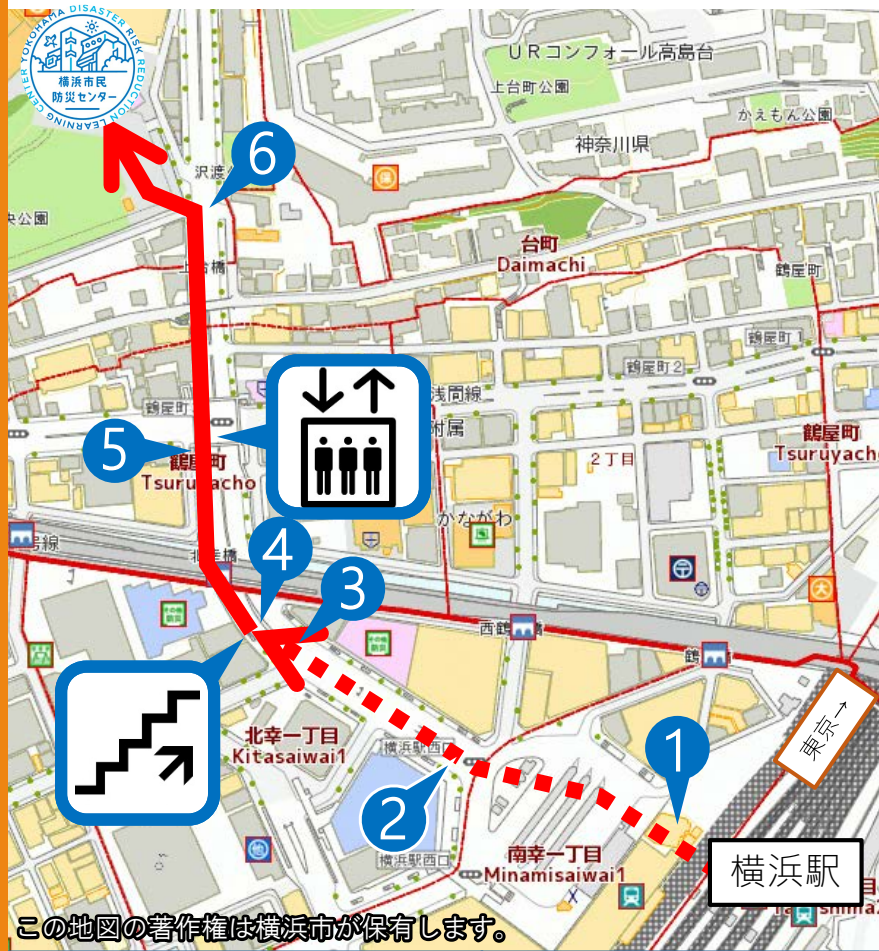

①西口ルート (中央改札) 徒歩約10分 (750m)

地上ルート

地下街ルート

階段
(エレベーター付)

階段
(エレベーター無)

写真番号

この地図の著作権は横浜市が保有します。

改札出て右折。西口のジョイナスに入ります。

南12出口へ向かいます。

南12出口です。階段を上ります。

地上に出たら左折します。

鶴屋町3丁目交差点の陸橋を渡ります。

沢渡中央公園に入って正面の建物が横浜市民防災センターです。